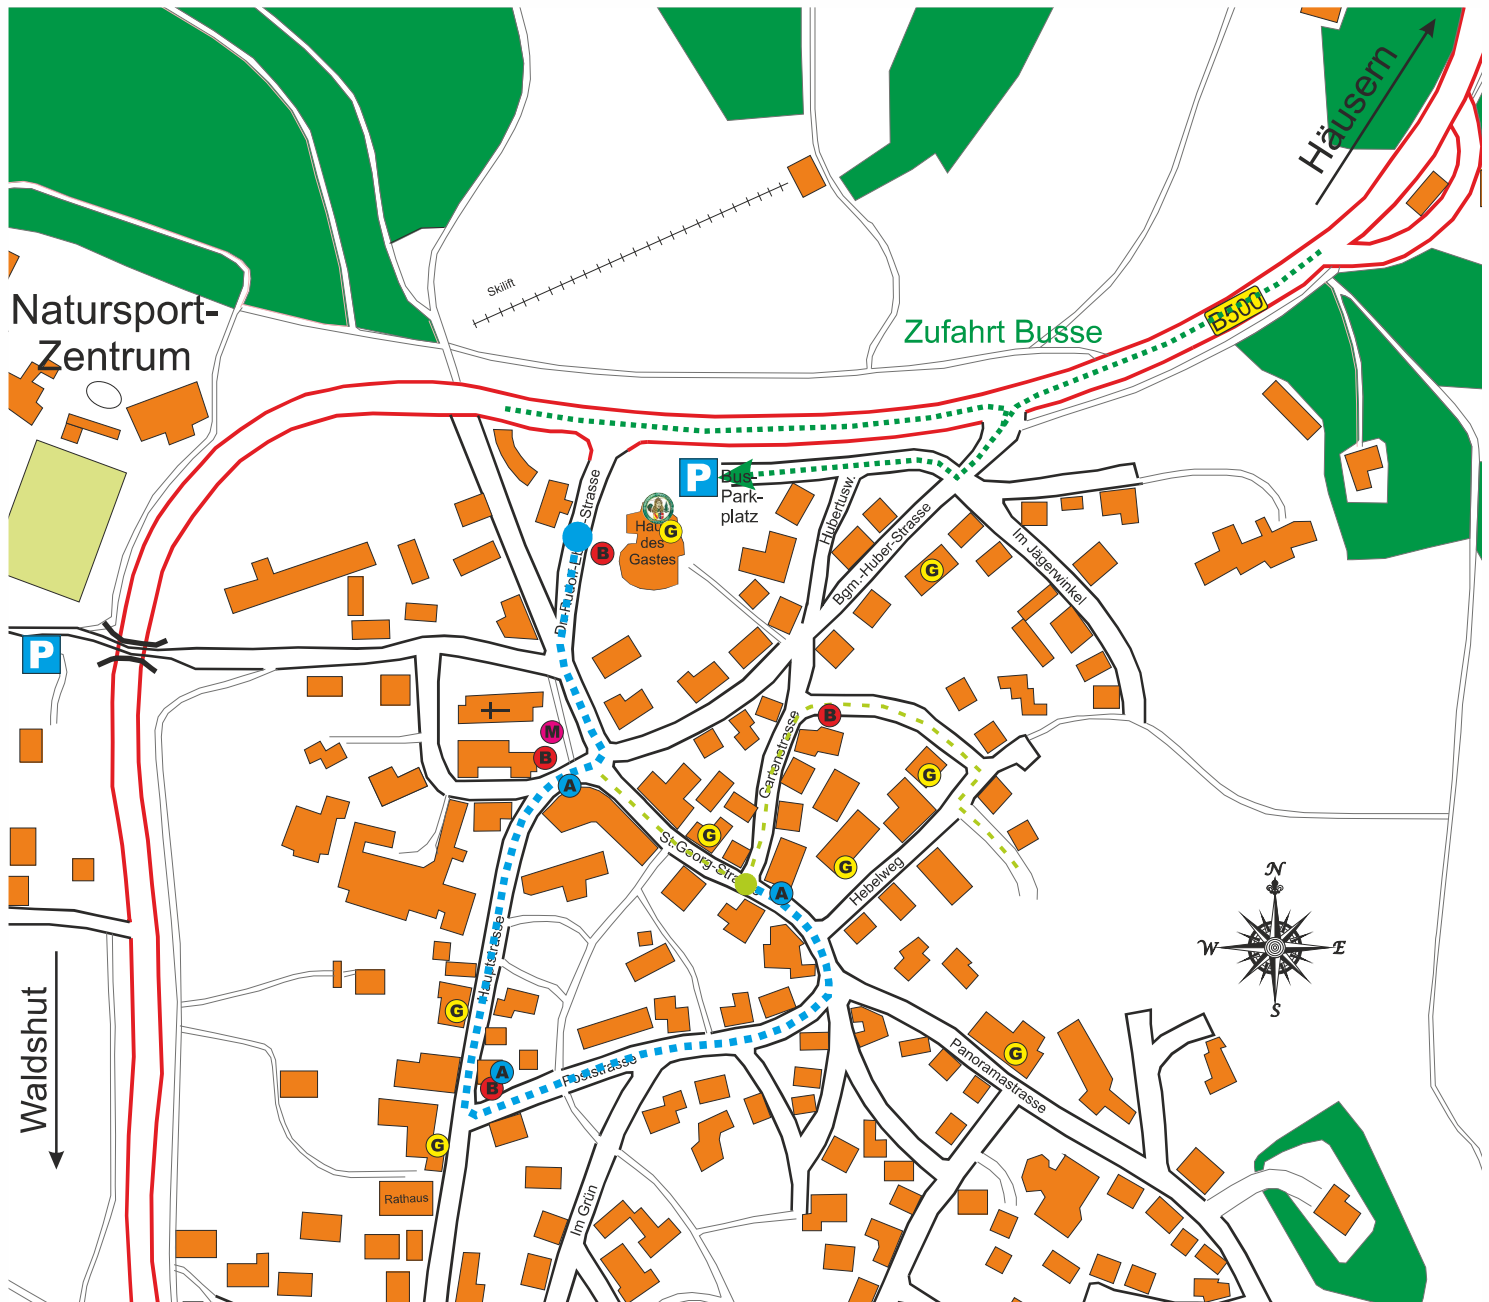

## Umzug NZ Tannenzäpfle Höchenschwand

Fasnetsamstag 14:11h

### Legende:

-  Start Umzug / Aufstellung
-  Verlauf Umzug / Auflösung
-  Zufahrt Busse zum Busparkplatz

Bewirtung Vereine

Gastronomie

**ZÄPFLE-BAR** im Haus des Gastes

Musikpodium

Umzugsansage