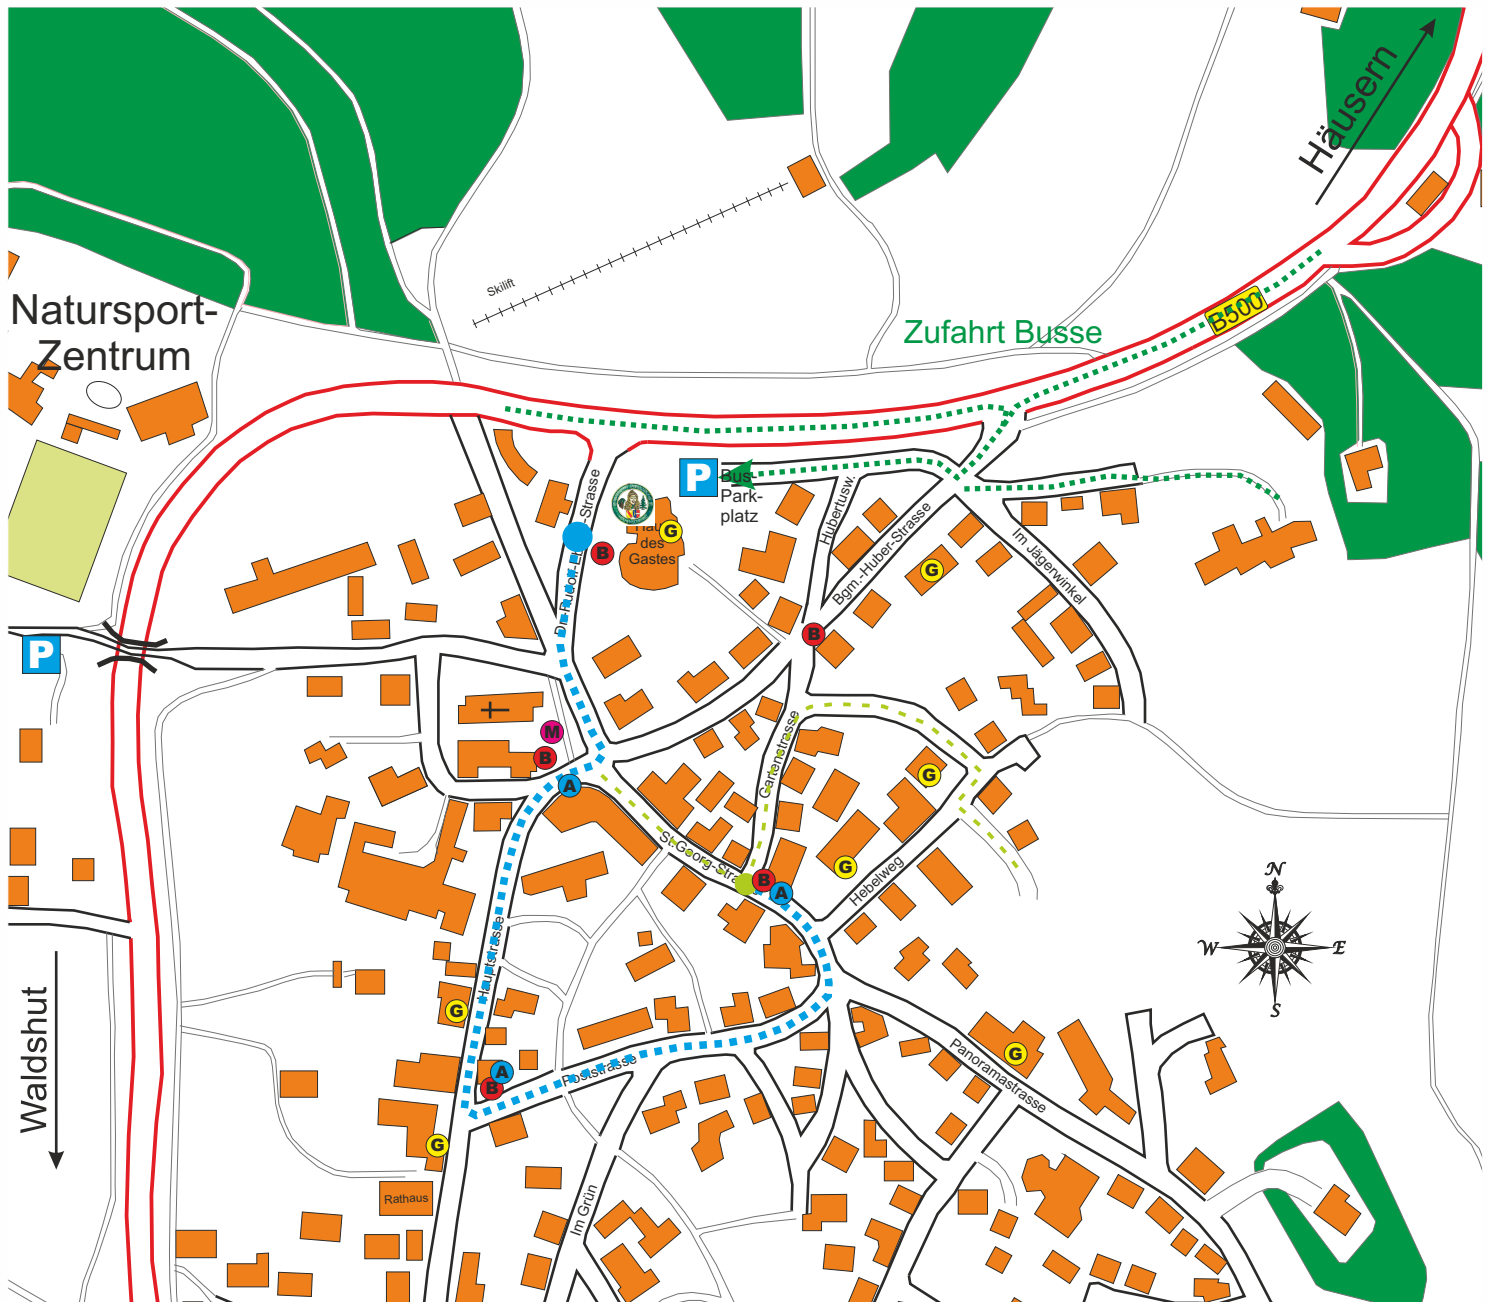

Narrenzunft Tannenzäpfle Höchenschwand 1958 e.V.

Fasnetsumzug

Umzugsaufstellung Fasnetsamstag, 10. Februar 2024

36 Guggenmusik Oberwihler Hexegugger e.V.	Guggenmusik
37 Faschingsverein Burgstetten 1957 e.V.	
38 Narrenzunft Etjer Mühlenjockel e.V.	
39 Hägelberger Düchelstumpe e.V.	Umzugswagen
40 Klosterwaldhexen Sulzburg e.V.	
41 Teufelwächter Sundheim	
42 Frösche Clique Höllstein 1972 e.V.	Guggenmusik und Hästräger
43 Narrenzunft Lenau Hexa Steinhofen	
44 Hexen-Jäger Kinzigtal	
45 Narrenverein Katzenbach Hexen Bargaen	
46 Hugenwaldteufel Waldkirch e.V.	
47 Guggenmusik "die Nashörner" e.V.	Guggenmusik
48 Narrenzunft Deyfelswieber Waldkirch e.V.	
49 Denzlinger Steinbruch-Hex 1994 e.V.	
50 Chürbse Clique Wittlingen 1978 e.V.	Umzugswagen
51 Dorfhäxe Brennet e.V.	
52 Niederbühler Meerrettich-Hexen	
53 Narrenzunft Birkendorf 1977 e.V. Wagenbauer	"The A-Team"

Infoblatt

Umzug NZ Tannenzäpfle Höchenschwand

Fasnetsamstag 14:11h

Legende:

- Start Umzug / Aufstellung
- Verlauf Umzug / Auflösung
- Zufahrt Busse zum Busparkplatz

Bewirtung Vereine

Musikpodium

Gastronomie